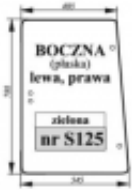

Link do produktu: <https://sklep.firma3e.pl/lamborghini-r485-r495-r4105-r4110-szyba-boczna-lewaprawa-zielona-p-1861.html>

Lamborghini R4.85, R4.95, R4.105, R4.110 - szyba boczna lewa/prawa zielona

Cena	138,00 zł
Dostępność	Dostępny
Czas wysyłki	48 godzin
Numer katalogowy	S125

Opis produktu

Szyba hartowana, zielona, płaska. Grubość szkła - 5mm.

Pasuje również do:

LAMBORGHINI

R5.115, R5.130

FORMULA 115, 135

PREMIUM 850, 950, 1050, 1060, 1100, 1300

RACING 150, 165, 190