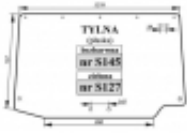

Link do produktu: <https://sklep.firma3e.pl/lamborghini-r485-r495-r4105-r4110-szyba-tylna-bezbarwna-wersja-1-p-1857.html>

Lamborghini R4.85, R4.95, R4.105, R4.110 - szyba tylna bezbarwna - wersja 1

Cena	311,00 zł
Dostępność	Dostępny
Czas wysyłki	48 godzin
Numer katalogowy	S145

Opis produktu

Szyba hartowana, bezbarwna, płaska. Grubość szkła - 5mm.

Pasuje również do:

LAMBORGHINI

R5.115, R5.130

FORMULA 115, 135

PREMIUM 850, 950, 1050, 1060, 1100, 1300

RACING 150, 165, 190

SAME

ANTARES 110, 130

SILVER 80, 85, 90, 95, 105, 110, 115, 130, 100.6, 100.4

TITAN 145, 150, 160, 165, 190, Supertitan