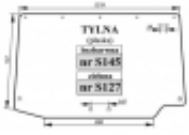

Link do produktu: <https://sklep.firma3e.pl/lamborghini-r485-r495-r4105-r4110-szyba-tylna-bezbarwna-wersja-1-p-1857.html>

Lamborghini R4.85, R4.95, R4.105, R4.110 - szyba tylna bezbarwna - wersja 1

Cena	311,00 zł
Dostępność	Dostępny
Czas wysyłki	48 godzin
Numer katalogowy	S145

Opis produktu

Szyba hartowana, bezbarwna, płaska. Grubość szkła - 5mm.

Pasuje również do:

LAMBORGHINI

R5.115, R5.130

FORMULA 115, 135

PREMIUM 850, 950, 1050, 1060, 1100, 1300

RACING 150, 165, 190

SAME

ANTARES 110, 130

SILVER 80, 85, 90, 95, 105, 110, 115, 130, 100.6, 100.4

TITAN 145, 150, 160, 165, 190, Supertitan