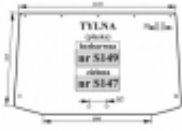

Link do produktu: <https://sklep.firma3e.pl/lamborghini-r485-r495-r4105-r4110-szyba-tylna-bezbarwna-wersja-2-p-1858.html>

Lamborghini R4.85, R4.95, R4.105, R4.110 - szyba tylna bezbarwna - wersja 2

Cena	311,00 zł
Dostępność	Dostępny
Czas wysyłki	48 godzin
Numer katalogowy	S149

Opis produktu

Szyba hartowana, bezbarwna, płaska. Grubość szkła - 5mm.

Pasuje również do:

LAMBORGHINI

R5.115, R5.130

FORMULA 115, 135

PREMIUM 850, 950, 1050, 1060, 1100, 1300

RACING 150, 165, 190