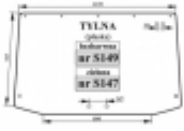

Link do produktu: <https://sklep.firma3e.pl/lamborghini-r485-r495-r4105-r4110-szyba-tylna-bezbarwna-wersja-2-p-1858.html>

Lamborghini R4.85, R4.95, R4.105, R4.110 - szyba tylna bezbarwna - wersja 2

Cena	311,00 zł
Dostępność	Dostępny
Czas wysyłki	48 godzin
Numer katalogowy	S149

Opis produktu

Szyba hartowana, bezbarwna, płaska. Grubość szkła - 5mm.

Pasuje również do:

LAMBORGHINI

R5.115, R5.130

FORMULA 115, 135

PREMIUM 850, 950, 1050, 1060, 1100, 1300

RACING 150, 165, 190

SAME

ANTARES 110, 130

SILVER 80, 85, 90, 95, 105, 110, 115, 130, 100.6, 100.4

TITAN 145, 150, 160, 165, 190, Supertitan