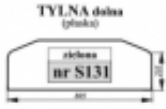

## Lamborghini R4.85, R4.95, R4.105, R4.110 - szyba tylna dolna zielona

Cena	<b>92,00 zł</b>
Dostępność	<b>Dostępny</b>
Czas wysyłki	<b>48 godzin</b>
Numer katalogowy	<b>S131</b>