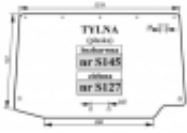

Link do produktu: <https://sklep.firma3e.pl/lamborghini-r485-r495-r4105-r4110-szyba-tylna-zielona-wersja-1-p-1859.html>

Lamborghini R4.85, R4.95, R4.105, R4.110 - szyba tylna zielona - wersja 1

Cena	380,00 zł
Dostępność	Dostępny
Czas wysyłki	48 godzin
Numer katalogowy	S127

Opis produktu

Szyba hartowana, zielona, płaska. Grubość szkła - 5mm.

Pasuje również do:

LAMBORGHINI

R5.115, R5.130

FORMULA 115, 135

PREMIUM 850, 950, 1050, 1060, 1100, 1300

RACING 150, 165, 190

SAME

ANTARES 110, 130

SILVER 80, 85, 90, 95, 105, 110, 115, 130, 100.6, 100.4

TITAN 145, 150, 160, 165, 190, Supertitan