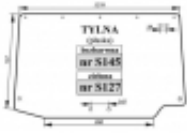

Dane aktualne na dzień: 08-04-2026 17:39

Link do produktu: <https://sklep.firma3e.pl/lamborghini-r485-r495-r4105-r4110-szyba-tylna-zielona-wersja-1-p-1859.html>

Lamborghini R4.85, R4.95, R4.105, R4.110 - szyba tylna zielona - wersja 1

Cena	380,00 zł
Dostępność	Dostępny
Czas wysyłki	48 godzin
Numer katalogowy	S127

Opis produktu

Szyba hartowana, zielona, płaska. Grubość szkła - 5mm.

Pasuje również do:

LAMBORGHINI

R5.115, R5.130

FORMULA 115, 135

PREMIUM 850, 950, 1050, 1060, 1100, 1300

RACING 150, 165, 190

SAME

ANTARES 110, 130

SILVER 80, 85, 90, 95, 105, 110, 115, 130, 100.6, 100.4

TITAN 145, 150, 160, 165, 190, Supertitan