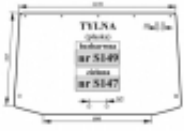

## Lamborghini R4.85, R4.95, R4.105, R4.110 - szyba tylna zielona - wersja 2

Cena	<b>380,00 zł</b>
Dostępność	<b>Dostępny</b>
Czas wysyłki	<b>48 godzin</b>
Numer katalogowy	<b>S147</b>