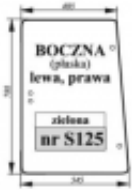

Link do produktu: <https://sklep.firma3e.pl/lamborghini-r5115-r5130-szyba-boczna-lewaprawa-zielona-p-1867.html>

Lamborghini R5.115, R5.130 - szyba boczna lewa/prawa zielona

Cena	138,00 zł
Dostępność	Dostępny
Czas wysyłki	48 godzin
Numer katalogowy	S125

Opis produktu

Szyba hartowana, zielona, płaska. Grubość szkła - 5mm.

Pasuje również do:

LAMBORGHINI

R4.85, R4.95, R4.105, R4.110

FORMULA 115, 135

PREMIUM 850, 950, 1050, 1060, 1100, 1300

RACING 150, 165, 190