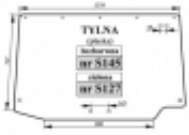

Link do produktu: <https://sklep.firma3e.pl/lamborghini-r5115-r5130-szyba-tylna-bezbarwna-wersja-1-p-1863.html>

Lamborghini R5.115, R5.130 - szyba tylna bezbarwna - wersja 1

Cena	311,00 zł
Dostępność	Dostępny
Czas wysyłki	48 godzin
Numer katalogowy	S145

Opis produktu

Szyba hartowana, bezbarwna, płaska. Grubość szkła - 5mm.

Pasuje również do:

LAMBORGHINI

R4.85, R4.95, R4.105, R4.110

FORMULA 115, 135

PREMIUM 850, 950, 1050, 1060, 1100, 1300

RACING 150, 165, 190

SAME

ANTARES 110, 130

SILVER 80, 85, 90, 95, 105, 110, 115, 130, 100.6, 100.4

TITAN 145, 150, 160, 165, 190, Supertitan