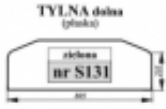

## Lamborghini R5.115, R5.130 - szyba tylna dolna zielona

Cena	<b>92,00 zł</b>
Dostępność	<b>Dostępny</b>
Czas wysyłki	<b>48 godzin</b>
Numer katalogowy	<b>S131</b>