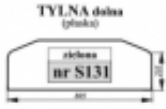

Link do produktu: <https://sklep.firma3e.pl/lamborghini-r5115-r5130-szyba-tylna-dolna-zielona-p-1868.html>

Lamborghini R5.115, R5.130 - szyba tylna dolna zielona

Cena	92,00 zł
Dostępność	Dostępny
Czas wysyłki	48 godzin
Numer katalogowy	S131

Opis produktu

Szyba hartowana, zielona, płaska. Grubość szkła - 5mm.

Pasuje również do:

LAMBORGHINI

R4.85, R4.95, R4.105, R4.110

FORMULA 115, 135

PREMIUM 850, 950, 1050, 1060, 1100, 1300

RACING 150, 165, 190