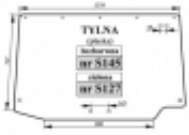

Link do produktu: <https://sklep.firma3e.pl/lamborghini-r5115-r5130-szyba-tylna-zielona-wersja-1-p-1865.html>

Lamborghini R5.115, R5.130 - szyba tylna zielona - wersja 1

Cena	380,00 zł
Dostępność	Dostępny
Czas wysyłki	48 godzin
Numer katalogowy	S127

Opis produktu

Szyba hartowana, zielona, płaska. Grubość szkła - 5mm.

Pasuje również do:

LAMBORGHINI

R4.85, R4.95, R4.105, R4.110

FORMULA 115, 135

PREMIUM 850, 950, 1050, 1060, 1100, 1300

RACING 150, 165, 190

SAME

ANTARES 110, 130

SILVER 80, 85, 90, 95, 105, 110, 115, 130, 100.6, 100.4

TITAN 145, 150, 160, 165, 190, Supertitan