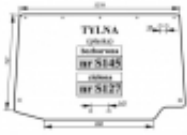

Link do produktu: <https://sklep.firma3e.pl/lamborghini-r5115-r5130-szyba-tylna-zielona-wersja-1-p-1865.html>

Lamborghini R5.115, R5.130 - szyba tylna zielona - wersja 1

Cena	380,00 zł
Dostępność	Dostępny
Czas wysyłki	48 godzin
Numer katalogowy	S127

Opis produktu

Szyba hartowana, zielona, płaska. Grubość szkła - 5mm.

Pasuje również do:

LAMBORGHINI

R4.85, R4.95, R4.105, R4.110

FORMULA 115, 135

PREMIUM 850, 950, 1050, 1060, 1100, 1300

RACING 150, 165, 190

SAME

ANTARES 110, 130

SILVER 80, 85, 90, 95, 105, 110, 115, 130, 100.6, 100.4

TITAN 145, 150, 160, 165, 190, Supertitan