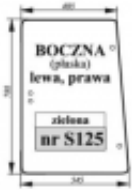

Link do produktu: <https://sklep.firma3e.pl/lamborghini-racing-150-165-190-szyba-boczna-lewaprawa-zielona-p-1886.html>

Lamborghini RACING 150, 165, 190 - szyba boczna lewa/prawa zielona

Cena **138,00 zł**

Dostępność **Dostępny**

Czas wysyłki **48 godzin**

Numer katalogowy **S125**

Opis produktu

Szyba hartowana, zielona, płaska. Grubość szkła - 5mm.

Pasuje również do:

LAMBORGHINI

R4.85, R4.95, R4.105, R4.110