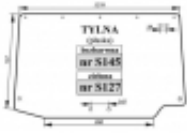

Link do produktu: <https://sklep.firma3e.pl/lamborghini-racing-150-165-190-szyba-tylna-bezbarwna-wersja-1-p-1882.html>

Lamborghini RACING 150, 165, 190 - szyba tylna bezbarwna - wersja 1

Cena	311,00 zł
Dostępność	Dostępny
Czas wysyłki	48 godzin
Numer katalogowy	S145

Opis produktu

Szyba hartowana, bezbarwna, płaska. Grubość szkła - 5mm.

Pasuje również do:

LAMBORGHINI

R4.85, R4.95, R4.105, R4.110

R5.115, R5.130

FORMULA 115, 135

PREMIUM 850, 950, 1050, 1060, 1100, 1300