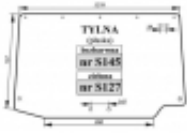

## Lamborghini RACING 150, 165, 190 - szyba tylna bezbarwna - wersja 1

|                  |                  |
|------------------|------------------|
| Cena             | <b>311,00 zł</b> |
| Dostępność       | <b>Dostępny</b>  |
| Czas wysyłki     | <b>48 godzin</b> |
| Numer katalogowy | <b>S145</b>      |