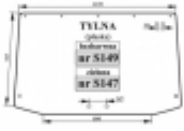

Link do produktu: <https://sklep.firma3e.pl/lamborghini-racing-150-165-190-szyba-tylna-bezbarwna-wersja-2-p-1883.html>

Lamborghini RACING 150, 165, 190 - szyba tylna bezbarwna - wersja 2

Cena	311,00 zł
Dostępność	Dostępny
Czas wysyłki	48 godzin
Numer katalogowy	S149

Opis produktu

Szyba hartowana, bezbarwna, płaska. Grubość szkła - 5mm.

Pasuje również do:

LAMBORGHINI

R4.85, R4.95, R4.105, R4.110

R5.115, R5.130

FORMULA 115, 135

PREMIUM 850, 950, 1050, 1060, 1100, 1300