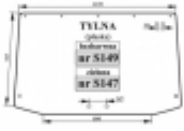

Link do produktu: <https://sklep.firma3e.pl/lamborghini-racing-150-165-190-szyba-tylna-bezbarwna-wersja-2-p-1883.html>

Lamborghini RACING 150, 165, 190 - szyba tylna bezbarwna - wersja 2

Cena	311,00 zł
Dostępność	Dostępny
Czas wysyłki	48 godzin
Numer katalogowy	S149

Opis produktu

Szyba hartowana, bezbarwna, płaska. Grubość szkła - 5mm.

Pasuje również do:

LAMBORGHINI

R4.85, R4.95, R4.105, R4.110

R5.115, R5.130

FORMULA 115, 135

PREMIUM 850, 950, 1050, 1060, 1100, 1300

SAME

ANTARES 110, 130

SILVER 80, 85, 90, 95, 105, 110, 115, 130, 100.6, 100.4

TITAN 145, 150, 160, 165, 190, Supertitan