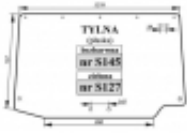

Link do produktu: <https://sklep.firma3e.pl/lamborghini-racing-150-165-190-szyba-tylna-zielona-wersja-1-p-1884.html>

Lamborghini RACING 150, 165, 190 - szyba tylna zielona - wersja 1

Cena	380,00 zł
Dostępność	Dostępny
Czas wysyłki	48 godzin
Numer katalogowy	S127

Opis produktu

Szyba hartowana, zielona, płaska. Grubość szkła - 5mm.

Pasuje również do:

LAMBORGHINI

R4.85, R4.95, R4.105, R4.110

R5.115, R5.130

FORMULA 115, 135

PREMIUM 850, 950, 1050, 1060, 1100, 1300

SAME

ANTARES 110, 130

SILVER 80, 85, 90, 95, 105, 110, 115, 130, 100.6, 100.4

TITAN 145, 150, 160, 165, 190, Supertitan