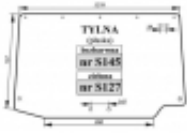

Link do produktu: <https://sklep.firma3e.pl/lamborghini-racing-150-165-190-szyba-tylna-zielona-wersja-1-p-1884.html>

Lamborghini RACING 150, 165, 190 - szyba tylna zielona - wersja 1

Cena	380,00 zł
Dostępność	Dostępny
Czas wysyłki	48 godzin
Numer katalogowy	S127

Opis produktu

Szyba hartowana, zielona, płaska. Grubość szkła - 5mm.

Pasuje również do:

LAMBORGHINI

R4.85, R4.95, R4.105, R4.110

R5.115, R5.130

FORMULA 115, 135

PREMIUM 850, 950, 1050, 1060, 1100, 1300