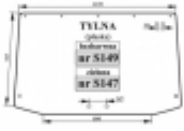

Link do produktu: <https://sklep.firma3e.pl/lamborghini-racing-150-165-190-szyba-tylna-zielona-wersja-2-p-1885.html>

Lamborghini RACING 150, 165, 190 - szyba tylna zielona - wersja 2

Cena	380,00 zł
Dostępność	Dostępny
Czas wysyłki	48 godzin
Numer katalogowy	S147

Opis produktu

Szyba hartowana, zielona, płaska. Grubość szkła - 5mm.

Pasuje również do:

LAMBORGHINI

R4.85, R4.95, R4.105, R4.110

R5.115, R5.130

FORMULA 115, 135

PREMIUM 850, 950, 1050, 1060, 1100, 1300