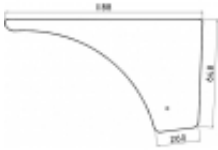

Dane aktualne na dzień: 02-06-2026 23:48

Link do produktu: <https://sklep.firma3e.pl/lamborghini-sokolka-k700-szyba-drzwi-dol-p-17.html>

Lamborghini Sokółka K700 - szyba drzwi dół

Cena	219,00 zł
------	------------------

Dostępność	Dostępny
------------	-----------------

Numer katalogowy	SH0162
------------------	---------------

Opis produktu

Szyba płaska, bezbarwna, grubość szkła - 5 mm.
Istnieje możliwość zakupu uszczelek do montażu szyby.