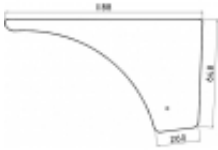

Dane aktualne na dzień: 08-04-2026 17:25

Link do produktu: <https://sklep.firma3e.pl/lamborghini-sokolka-k700-szyba-drzwi-dol-p-17.html>

Lamborghini Sokółka K700 - szyba drzwi dół

Cena **219,00 zł**

Dostępność **Dostępny**

Numer katalogowy **SH0162**

Opis produktu

Szyba płaska, bezbarwna, grubość szkła - 5 mm.
Istnieje możliwość zakupu uszczelek do montażu szyby.