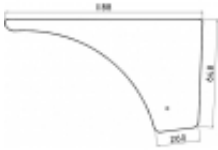

Dane aktualne na dzień: 02-06-2026 23:13

Link do produktu: <https://sklep.firma3e.pl/lamborghini-sokolka-k700-szyba-drzwi-dol-p-17.html>

Lamborghini Sokółka K700 - szyba drzwi dół

Cena **219,00 zł**

Dostępność **Dostępny**

Numer katalogowy **SH0162**

Opis produktu

Szyba płaska, bezbarwna, grubość szkła - 5 mm.
Istnieje możliwość zakupu uszczelek do montażu szyby.