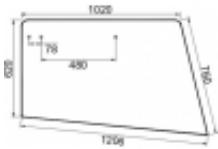

## Lamborghini Sokółka K700 - szyba drzwi góra

Cena **242,00 zł**

Dostępność **Dostępny**

Numer katalogowy **SH0163**

### Opis produktu

Szyba płaska, bezbarwna, grubość szkła - 5 mm.  
Istnieje możliwość zakupu uszczelek do montażu szyby.