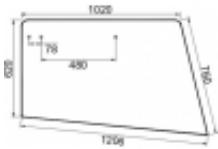

Dane aktualne na dzień: 08-04-2026 17:25

Link do produktu: <https://sklep.firma3e.pl/lamborghini-sokolka-k700-szyba-drzwi-gora-p-16.html>

Lamborghini Sokółka K700 - szyba drzwi góra

Cena **242,00 zł**

Dostępność **Dostępny**

Numer katalogowy **SH0163**

Opis produktu

Szyba płaska, bezbarwna, grubość szkła - 5 mm.
Istnieje możliwość zakupu uszczelek do montażu szyby.