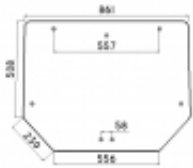

Dane aktualne na dzień: 02-06-2026 23:13

Link do produktu: <https://sklep.firma3e.pl/lamborghini-sokolka-k700-szyba-tylna-p-1452.html>

Lamborghini Sokółka K700 - szyba tylna

Cena **252,00 zł**

Dostępność **Dostępny**

Numer katalogowy **SH0165**

Opis produktu

Szyba płaska, bezbarwna, grubość szkła - 5 mm.
Istnieje możliwość zakupu uszczelek do montażu szyby.