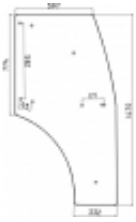

Dane aktualne na dzień: 08-04-2026 17:34

Link do produktu: <https://sklep.firma3e.pl/lamborghini-torincab-szyba-drzwi-p-20.html>

Lamborghini Torincab - szyba drzwi

Cena	560,00 zł
------	------------------

Dostępność	Dostępny
------------	-----------------

Numer katalogowy	SH0171
------------------	---------------

Opis produktu

Szyba płaska, bezbarwna, grubość szkła - 6 mm.
Istnieje możliwość zakupu uszczelek do montażu szyby.