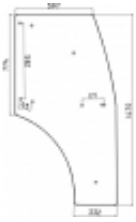

Dane aktualne na dzień: 02-06-2026 23:42

Link do produktu: <https://sklep.firma3e.pl/lamborghini-torincab-szyba-drzwi-p-20.html>

Lamborghini Torincab - szyba drzwi

Cena	560,00 zł

Dostępność	Dostępny

Numer katalogowy	SH0171

Opis produktu

Szyba płaska, bezbarwna, grubość szkła - 6 mm.
Istnieje możliwość zakupu uszczelek do montażu szyby.