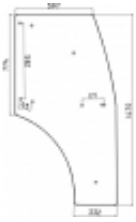

Dane aktualne na dzień: 02-06-2026 23:42

Link do produktu: <https://sklep.firma3e.pl/lamborghini-torincab-szyba-drzwi-p-20.html>

Lamborghini Torincab - szyba drzwi

Cena	560,00 zł
------	------------------

Dostępność	Dostępny
------------	-----------------

Numer katalogowy	SH0171
------------------	---------------

Opis produktu

Szyba płaska, bezbarwna, grubość szkła - 6 mm.
Istnieje możliwość zakupu uszczelek do montażu szyby.