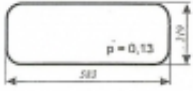

## Landini kabina Siac - szyba tylna dolna

|      |                 |
|------|-----------------|
| Cena | <b>39,00 zł</b> |
|------|-----------------|

|            |                 |
|------------|-----------------|
| Dostępność | <b>Dostępny</b> |
|------------|-----------------|

### Opis produktu

Szyba płaska, bezbarwna, grubość szkła - 6 mm.  
Istnieje możliwość zakupu uszczelek do montażu szyby.