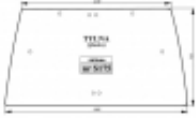

Dane aktualne na dzień: 03-06-2026 00:03

Link do produktu: <https://sklep.firma3e.pl/landini-legend-szyba-tylna-zielona-p-1901.html>

Landini LEGEND - szyba tylna zielona

Cena	219,00 zł

Dostępność	Dostępny

Czas wysyłki	48 godzin

Numer katalogowy	S175

Opis produktu

Szyba hartowana, zielona, płaska. Grubość szkła - 5mm.

Modele Landini, do których pasuje:

LEGEND 125 TDI, 135 TDI, 145 TDI, 165 TDI, 185 TDI

LEGEND 105, 115, 120, 130, 140, 145, 160, 165, 180