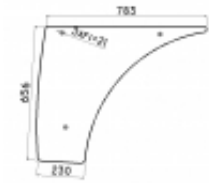

Dane aktualne na dzień: 02-06-2026 23:13

Link do produktu: <https://sklep.firma3e.pl/landini-mistral-55-starszy-typ-szyba-drzwi-dol-p-1368.html>

Landini Mistral 55 - starszy typ - szyba drzwi dół

Cena **167,00 zł**

Dostępność **Dostępny**

Numer katalogowy **SH1221**

Opis produktu

Szyba płaska, bezbarwna, grubość szkła - 5 mm.
Istnieje możliwość zakupu uszczelek do montażu szyby.