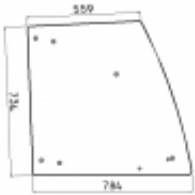

Dane aktualne na dzień: 16-10-2025 14:36

Link do produktu: <https://sklep.firma3e.pl/landini-mistral-55-starszy-typ-szyba-drzwi-gora-p-1418.html>

Landini Mistral 55 - starszy typ - szyba drzwi góra

Cena **230,00 zł**

Dostępność **Dostępny**

Numer katalogowy **SH1223**

Opis produktu

Szyba płaska, bezbarwna, grubość szkła - 5 mm.
Istnieje możliwość zakupu uszczelek do montażu szyby.