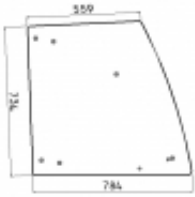

Dane aktualne na dzień: 03-06-2026 00:08

Link do produktu: <https://sklep.firma3e.pl/landini-mistral-55-starszy-typ-szyba-drzwi-gora-p-1418.html>

Landini Mistral 55 - starszy typ - szyba drzwi góra

Cena **230,00 zł**

Dostępność **Dostępny**

Numer katalogowy **SH1223**

Opis produktu

Szyba płaska, bezbarwna, grubość szkła - 5 mm.
Istnieje możliwość zakupu uszczelek do montażu szyby.