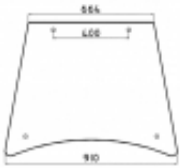

Dane aktualne na dzień: 03-06-2026 00:12

Link do produktu: <https://sklep.firma3e.pl/landini-mistral-55-starszy-typ-szyba-przednia-p-1453.html>

Landini Mistral 55 - starszy typ - szyba przednia

Cena **294,00 zł**

Dostępność **Dostępny**

Numer katalogowy **SH1226**

Opis produktu

Szyba płaska, bezbarwna, grubość szkła - 5 mm.
Istnieje możliwość zakupu uszczelek do montażu szyby.