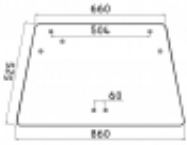

Dane aktualne na dzień: 16-10-2025 14:36

Link do produktu: <https://sklep.firma3e.pl/landini-mistral-55-starszy-typ-szyba-tylna-p-1419.html>

Landini Mistral 55 - starszy typ - szyba tylna

Cena **195,00 zł**

Dostępność **Dostępny**

Numer katalogowy **SH1224**

Opis produktu

Szyba płaska, bezbarwna, grubość szkła - 5 mm.
Istnieje możliwość zakupu uszczelek do montażu szyby.