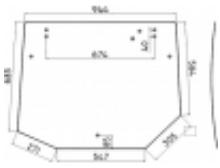

Dane aktualne na dzień: 05-04-2025 12:49

Link do produktu: <https://sklep.firma3e.pl/landini-mistral-55-szyba-tylna-bezbarwna-p-1996.html>

Landini Mistral 55 - szyba tylna bezbarwna

Cena **383,00 zł**

Dostępność **Dostępny**

Numer katalogowy **SH1214**

Opis produktu

Szyba gięta, bezbarwna, grubość szkła - 5 mm.
Istnieje możliwość zakupu uszczelek do montażu szyby.

Pasuje również do:

NEW HOLLAND

T 3010, 3020, 3030, 3040

TCE 40, 45, 50, 55