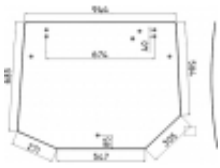

Dane aktualne na dzień: 02-06-2026 23:13

Link do produktu: <https://sklep.firma3e.pl/landini-mistral-55-szyba-tylna-bezbarwna-p-1996.html>

Landini Mistral 55 - szyba tylna bezbarwna

Cena **423,00 zł**

Dostępność **Dostępny**

Numer katalogowy **SH1214**

Opis produktu

Szyba gięta, bezbarwna, grubość szkła - 5 mm.
Istnieje możliwość zakupu uszczelek do montażu szyby.
Pasuje również do:

NEW HOLLAND

T 3010, 3020, 3030, 3040

TCE 40, 45, 50, 55