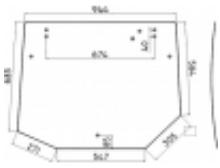

Dane aktualne na dzień: 15-01-2026 01:58

Link do produktu: <https://sklep.firma3e.pl/landini-mistral-55-szyba-tylna-zielona-p-71.html>

Landini Mistral 55 - szyba tylna zielona

Cena **410,00 zł**

Dostępność **Dostępny**

Numer katalogowy **SH1214**

Opis produktu

Szyba gięta, zielona, grubość szkła - 5 mm.
Istnieje możliwość zakupu uszczelki do montażu szyby.
Pasuje również do:

NEW HOLLAND

T 3010, 3020, 3030, 3040

TCE 40, 45, 50, 55