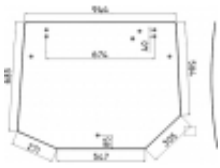

Dane aktualne na dzień: 03-06-2026 00:04

Link do produktu: <https://sklep.firma3e.pl/landini-mistral-55-szyba-tylna-zielona-p-71.html>

Landini Mistral 55 - szyba tylna zielona

Cena **410,00 zł**

Dostępność **Dostępny**

Numer katalogowy **SH1214**

Opis produktu

Szyba gięta, zielona, grubość szkła - 5 mm.

Istnieje możliwość zakupu uszczelki do montażu szyby.

Pasuje również do:

NEW HOLLAND

T 3010, 3020, 3030, 3040

TCE 40, 45, 50, 55