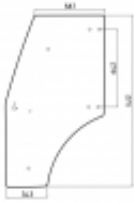

## LS Barteko - szyba drzwi zawias metalowy

Cena **560,00 zł**

Dostępność **Dostępny**

Numer katalogowy **SH1312a**

### Opis produktu

Szyba płaska, bezbarwna, grubość szkła - 5 mm.  
Istnieje możliwość zakupu uszczelek do montażu szyby.