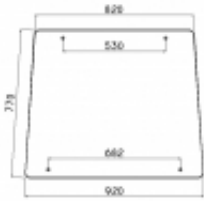

Dane aktualne na dzień: 06-06-2026 13:55

Link do produktu: <https://sklep.firma3e.pl/ls-barteko-szyba-przednia-p-1299.html>

LS Barteko - szyba przednia

Cena	276,00 zł

Dostępność	Dostępny

Numer katalogowy	SH1314

Opis produktu

Szyba płaska, bezbarwna, grubość szkła - 5 mm.
Istnieje możliwość zakupu uszczelek do montażu szyby.