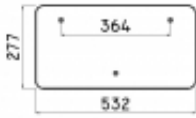

Dane aktualne na dzień: 06-06-2026 13:55

Link do produktu: <https://sklep.firma3e.pl/ls-barteko-szyba-szyberdach-p-1300.html>

LS Barteko - szyba szyberdach

Cena	113,00 zł

Dostępność	Dostępny

Numer katalogowy	SH1315

Opis produktu

Szyba płaska, bezbarwna, grubość szkła - 5 mm.
Istnieje możliwość zakupu uszczelek do montażu szyby.