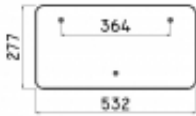

Dane aktualne na dzień: 06-06-2026 15:17

Link do produktu: <https://sklep.firma3e.pl/ls-barteko-szyba-szyberdach-p-1300.html>

LS Barteko - szyba szyberdach

Cena	113,00 zł

Dostępność	Dostępny

Numer katalogowy	SH1315

Opis produktu

Szyba płaska, bezbarwna, grubość szkła - 5 mm.
Istnieje możliwość zakupu uszczelek do montażu szyby.