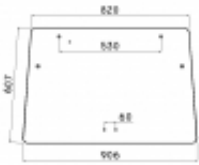

Numer katalogowy	SH1316
------------------	---------------

Opis produktu

Szyba płaska, bezbarwna, grubość szkła - 5 mm.
Istnieje możliwość zakupu uszczelek do montażu szyby.