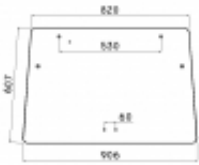

## LS Barteko - szyba tylna

Cena	<b>264,00 zł</b>
------	------------------

Dostępność	<b>Dostępny</b>
------------	-----------------

Numer katalogowy	<b>SH1316</b>
------------------	---------------

### Opis produktu

Szyba płaska, bezbarwna, grubość szkła - 5 mm.  
Istnieje możliwość zakupu uszczelek do montażu szyby.