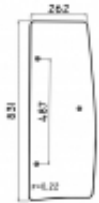

Dane aktualne na dzień: 02-06-2026 23:42

Link do produktu: <https://sklep.firma3e.pl/ls-torincab-szyba-boczna-p-2181.html>

LS Torincab - szyba boczna

Cena **92,00 zł**

Dostępność **Dostępny**

Numer katalogowy **SH1323**

Opis produktu

Szyba płaska, bezbarwna, grubość szkła - 5 mm.
Istnieje możliwość zakupu uszczelek do montażu szyby.