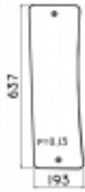

Dane aktualne na dzień: 02-06-2026 23:10

Link do produktu: <https://sklep.firma3e.pl/ls-torincab-szyba-przednia-dolna-p-2183.html>

## LS Torincab - szyba przednia dolna

Cena	<b>72,00 zł</b>
Dostępność	<b>Dostępny</b>
Numer katalogowy	<b>SH1325</b>

### Opis produktu

Szyba płaska, bezbarwna, grubość szkła - 5 mm.  
Istnieje możliwość zakupu uszczelek do montażu szyby.