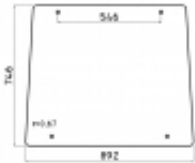

Dane aktualne na dzień: 02-06-2026 23:10

Link do produktu: <https://sklep.firma3e.pl/ls-torincab-szyba-przednia-p-2180.html>

LS Torincab - szyba przednia

Cena **237,00 zł**

Dostępność **Dostępny**

Czas wysyłki **48 godzin**

Numer katalogowy **SH1322**

Opis produktu

Szyba płaska, bezbarwna, grubość szkła - 5 mm.
Istnieje możliwość zakupu uszczelek do montażu szyby.