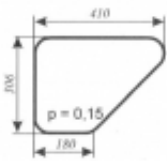

## LTZ 55 - szyba drzwi dół

Cena	<b>33,00 zł</b>
------	-----------------

Dostępność	<b>Dostępny</b>
------------	-----------------

Numer katalogowy	<b>SK0516</b>
------------------	---------------

### Opis produktu

Szyba płaska, bezbarwna, grubość szkła - 5 mm. Istnieje możliwość zakupu uszczelek do montażu szyby.