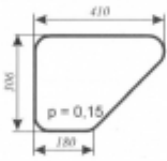

Dane aktualne na dzień: 02-06-2026 23:07

Link do produktu: <https://sklep.firma3e.pl/ltz-55-szyba-drzwi-dol-p-989.html>

LTZ 55 - szyba drzwi dół

Cena	33,00 zł

Dostępność	Dostępny

Numer katalogowy	SK0516

Opis produktu

Szyba płaska, bezbarwna, grubość szkła - 5 mm. Istnieje możliwość zakupu uszczelek do montażu szyby.