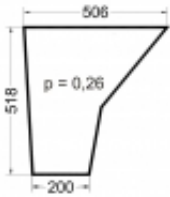

Dane aktualne na dzień: 02-06-2026 23:13

Link do produktu: <https://sklep.firma3e.pl/ltz-sokolka-k52-szyba-drzwi-dol-p-994.html>

LTZ Sokółka K52 - szyba drzwi dół

Cena **78,00 zł**

Dostępność **Dostępny**

Numer katalogowy **SK0M39**

Opis produktu

Szyba płaska, bezbarwna, grubość szkła - 5 mm. Istnieje możliwość zakupu uszczelek do montażu szyby.