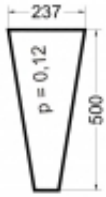

Dane aktualne na dzień: 02-06-2026 23:10

Link do produktu: <https://sklep.firma3e.pl/ltz-sokolka-k52-szyba-kolano-p-995.html>

LTZ Sokółka K52 - szyba kolano

Cena	45,00 zł
Dostępność	Dostępny
Numer katalogowy	SK0M40

Opis produktu

Szyba płaska, bezbarwna, grubość szkła - 5 mm. Istnieje możliwość zakupu uszczelek do montażu szyby.