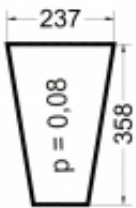

Dane aktualne na dzień: 02-06-2026 23:13

Link do produktu: <https://sklep.firma3e.pl/ltz-sokolka-k52-szyba-kolano-wersja-2-p-997.html>

### Opis produktu

Szyba płaska, bezbarwna, grubość szkła - 5 mm. Istnieje możliwość zakupu uszczelek do montażu szyby.