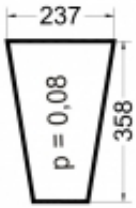

Dane aktualne na dzień: 05-04-2025 10:15

Link do produktu: <https://sklep.firma3e.pl/ltz-sokolka-k52-szyba-kolano-wersja-2-p-997.html>

LTZ Sokółka K52 - szyba kolano (wersja 2)

Cena **45,00 zł**

Dostępność **Dostępny**

Numer katalogowy **SK0M42**

Opis produktu

Szyba płaska, bezbarwna, grubość szkła - 5 mm. Istnieje możliwość zakupu uszczelek do montażu szyby.