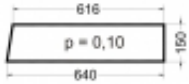

Dane aktualne na dzień: 02-06-2026 23:13

Link do produktu: <https://sklep.firma3e.pl/ltz-sokolka-k52-szyba-tylna-dolna-p-998.html>

LTZ Sokółka K52 - szyba tylna dolna

Cena	33,00 zł

Dostępność	Dostępny

Numer katalogowy	SK0M43

Opis produktu

Szyba płaska, bezbarwna, grubość szkła - 5 mm. Istnieje możliwość zakupu uszczelek do montażu szyby.