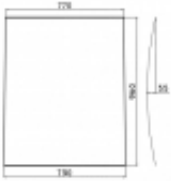

Dane aktualne na dzień: 08-06-2026 16:38

Link do produktu: <https://sklep.firma3e.pl/manitou-523-szyba-przednia-p-1379.html>

Manitou 523 - szyba przednia

Cena	460,00 zł
Dostępność	Dostępny
Numer katalogowy	B73

Opis produktu

Szyba gięta, zielona, grubość szkła - 5 mm.
Istnieje możliwość zakupu uszczelek do montażu szyby.

Pasuje do:

MANITOU MT 523, 620, 728, 732, 928, 932, 1030, 1033

MANITOU MVT 1232: L TURBO SERIE M E2, SL TURBO SERIE M E2