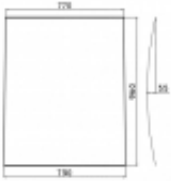

## Manitou MLT - szyba przednia

Cena	<b>500,00 zł</b>
Dostępność	<b>Dostępny</b>
Numer katalogowy	<b>B73</b>

### Opis produktu

Szyba gięta, zielona, grubość szkła - 5 mm.  
Istnieje możliwość zakupu uszczelek do montażu szyby.

Pasuje do:

**MANITOU MT** 523, 620, 728, 732, 928, 932, 1030, 1033

**MANITOU MVT** 1232: L TURBO SERIE M E2, SL TURBO SERIE M E2