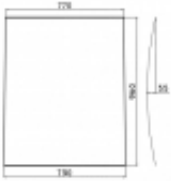

Dane aktualne na dzień: 08-06-2026 16:38

Link do produktu: <https://sklep.firma3e.pl/manitou-mlt-szyba-przednia-p-1510.html>

Manitou MLT - szyba przednia

Cena	500,00 zł

Dostępność	Dostępny

Numer katalogowy	B73

Opis produktu

Szyba gięta, zielona, grubość szkła - 5 mm.
Istnieje możliwość zakupu uszczelek do montażu szyby.

Pasuje do:

MANITOU MT 523, 620, 728, 732, 928, 932, 1030, 1033

MANITOU MVT 1232: L TURBO SERIE M E2, SL TURBO SERIE M E2

MANITOU MHT 780, 860, 950, 990, 7140, 10120, 10160, 10180, 10210, 10225

MANITOU MHT-X 780, 860, 10180, 10225

MANITOU MLT 523, 526, 627, 629, 630, 633, 634, 730, 731, 735, 740, 741, 742, 1033