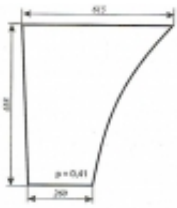

Dane aktualne na dzień: 02-06-2026 23:13

Link do produktu: <https://sklep.firma3e.pl/massey-ferguson-typ-np-390-szyba-drzwi-dol-p-127.html>

Massey Ferguson typ np. 390 - szyba drzwi dół

Cena	82,00 zł
Dostępność	Dostępny
Numer katalogowy	SK0870

Opis produktu

Szyba płaska, bezbarwna, grubość szkła - 6 mm.
Istnieje możliwość zakupu uszczelek do montażu szyby.