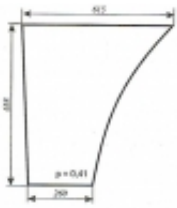

## Massey Ferguson typ np. 390 - szyba drzwi dół

Cena	<b>82,00 zł</b>
Dostępność	<b>Dostępny</b>
Numer katalogowy	<b>SK0870</b>

### Opis produktu

Szyba płaska, bezbarwna, grubość szkła - 6 mm.  
Istnieje możliwość zakupu uszczelek do montażu szyby.