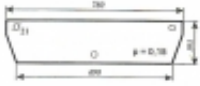

## Massey Ferguson typ np. 390 - szyba tylna dolna otwierana

Cena	<b>87,00 zł</b>
Dostępność	<b>Dostępny</b>
Numer katalogowy	<b>SK0872</b>

### Opis produktu

Szyba płaska, bezbarwna, grubość szkła - 6 mm.  
Istnieje możliwość zakupu uszczelek do montażu szyby.