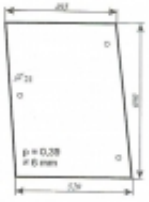

Dane aktualne na dzień: 03-06-2026 00:09

Link do produktu: <https://sklep.firma3e.pl/massey-ferguson-typ-np-675-690-szyba-boczna-otwierana-p-131.html>

Massey Ferguson typ np. 675, 690 - szyba boczna otwierana

Cena **102,00 zł**

Dostępność **Dostępny**

Numer katalogowy **SK0762**

Opis produktu

Szyba płaska, bezbarwna, grubość szkła - 6 mm.
Istnieje możliwość zakupu uszczelek do montażu szyby.