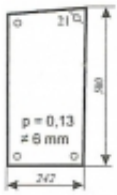

Dane aktualne na dzień: 03-06-2026 00:10

Link do produktu: <https://sklep.firma3e.pl/massey-ferguson-typ-np-675-690-szyba-przednia-dolna-p-136.html>

Massey Ferguson typ np. 675, 690 - szyba przednia dolna

Cena	56,00 zł
Dostępność	Dostępny
Numer katalogowy	SK0763

Opis produktu

Szyba płaska, bezbarwna, grubość szkła - 6 mm.
Istnieje możliwość zakupu uszczelek do montażu szyby.