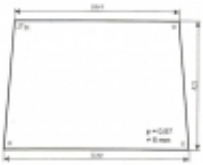

Dane aktualne na dzień: 03-06-2026 00:05

Link do produktu: <https://sklep.firma3e.pl/massey-ferguson-typ-np-675-690-szyba-przednia-p-135.html>

Massey Ferguson typ np. 675, 690 - szyba przednia

Cena **203,00 zł**

Dostępność **Dostępny**

Numer katalogowy **SK0761**

Opis produktu

Szyba płaska, bezbarwna, grubość szkła - 6 mm.
Istnieje możliwość zakupu uszczelek do montażu szyby.