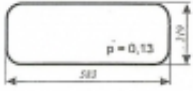

Dane aktualne na dzień: 03-06-2026 00:05

Link do produktu: <https://sklep.firma3e.pl/massey-ferguson-typ-np-675-690-szyba-tylna-dolna-p-134.html>

Massey Ferguson typ np. 675, 690 - szyba tylna dolna

Cena	39,00 zł
Dostępność	Dostępny
Numer katalogowy	SK0765

Opis produktu

Szyba płaska, bezbarwna, grubość szkła - 6 mm.
Istnieje możliwość zakupu uszczelek do montażu szyby.