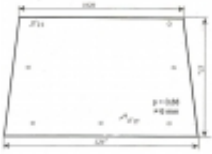

Dane aktualne na dzień: 02-06-2026 23:13

Link do produktu: <https://sklep.firma3e.pl/massey-ferguson-typ-np-675-690-szyba-tylna-p-133.html>

Massey Ferguson typ np. 675, 690 - szyba tylna

Cena **203,00 zł**

Dostępność **Dostępny**

Numer katalogowy **SK0764**

Opis produktu

Szyba płaska, bezbarwna, grubość szkła - 6 mm.
Istnieje możliwość zakupu uszczelek do montażu szyby.