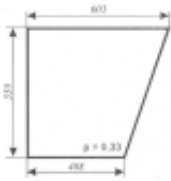

Dane aktualne na dzień: 05-04-2025 15:04

Link do produktu: <https://sklep.firma3e.pl/mf-235-koja-smolniki-nowy-typ-szyba-drzwi-dol-p-635.html>

MF 235 Koja Smolniki (nowy typ) - szyba drzwi dół

Cena	44,00 zł
Dostępność	Dostępny
Numer katalogowy	SK0423

Opis produktu

Szyba płaska, bezbarwna, grubość szkła - 5 mm. Istnieje możliwość zakupu uszczelek do montażu szyby.