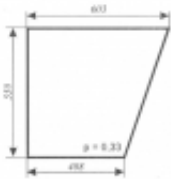

Dane aktualne na dzień: 02-06-2026 23:13

Link do produktu: <https://sklep.firma3e.pl/mf-235-koja-smolniki-nowy-typ-szyba-drzwi-dol-p-635.html>

MF 235 Koja Smolniki (nowy typ) - szyba drzwi dół

Cena	44,00 zł
Dostępność	Dostępny
Numer katalogowy	SK0423

Opis produktu

Szyba płaska, bezbarwna, grubość szkła - 5 mm. Istnieje możliwość zakupu uszczelek do montażu szyby.