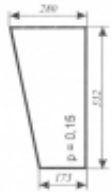

Dane aktualne na dzień: 03-06-2026 00:04

Link do produktu: <https://sklep.firma3e.pl/mf-235-koja-smolniki-nowy-typ-szyba-przednia-dolna-p-634.html>

MF 235 Koja Smolniki (nowy typ) - szyba przednia dolna

Cena	29,00 zł
Dostępność	Dostępny
Numer katalogowy	SK0422

Opis produktu

Szyba płaska, bezbarwna, grubość szkła - 5 mm. Istnieje możliwość zakupu uszczelek do montażu szyby.